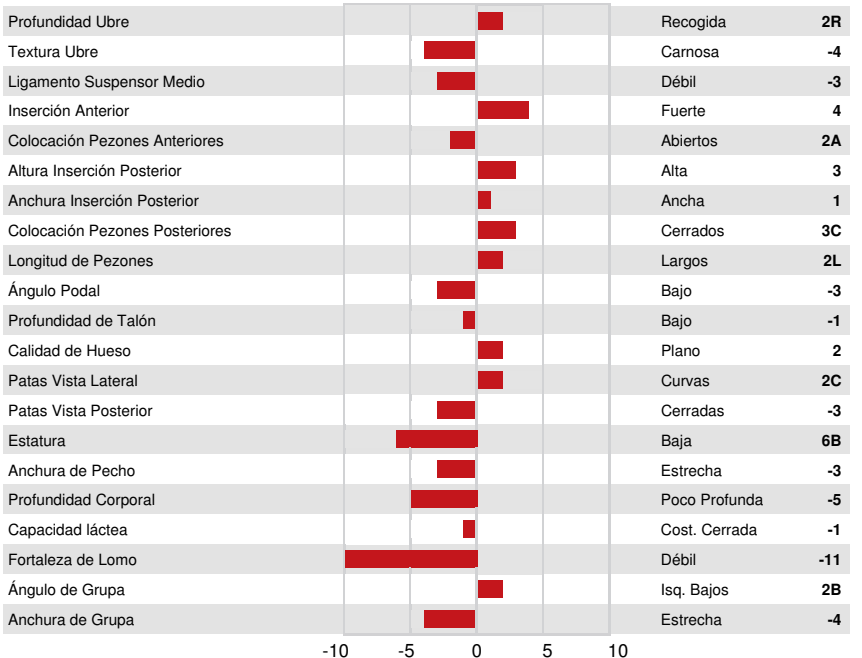

T-SPRUCE HARMONY
PROGENESIS FROSTBITE TURBO
T-SPRUCE G FROST BITE
PROGENESIS MATCHPOINT TENNIS
PROGENESIS MATCHPOINT
PROGENESIS ACHIEVER TYPHOON VG-85-4YR-CAN

GPA LPI +3704 PRO$ 3000

DPF RDF BLF CNF BYF MWF CVF HH1F HH2F HH3F HH4F HH5F HH6F HCDF HMWF

Num.Reg #: HOCANM15071014 aAa: 234165 DMS:
Nacimiento: 08/13/2024 Kappa Caseina: AB Beta Caseina: A2A2

PRODUCCION			GPA 26* APR	
G Rebaños	G Hijas	80% Rep.		
Leche kg 943	Grasa kg 93	Grasa % +0.48	Proteína kg 75	Proteína % +0.35
Velocidad Ordeño 97	Temperamento 95	Eficiencia Metano 102	Eficiencia de Conversión 101	RMC 106

SALUD Y REPRODUCCIÓN		Immunity 102
Vida en el Rebaño	108	Inmunidad crías 92
Células Somáticas	104	Facilidad de Parto 104
Fertilidad Hijas	110	Facilidad Parto de las Hijas 106
Cond. Corporal	100	Resistencia a Enfermedades Metabólicas 102
Resist. Mastitis.	103	Calf Health 97
Persistencia de la lactación	101	

TIPO	G Rebaños	G Hijas	76% Rep.	GPA 26* APR
Tipo			-1	Fortaleza Lechera -6
Sistema Mamario			4	Grupa -6
Patas			-2	

OCD JEDI TAYA 37904
FOURTH DAM